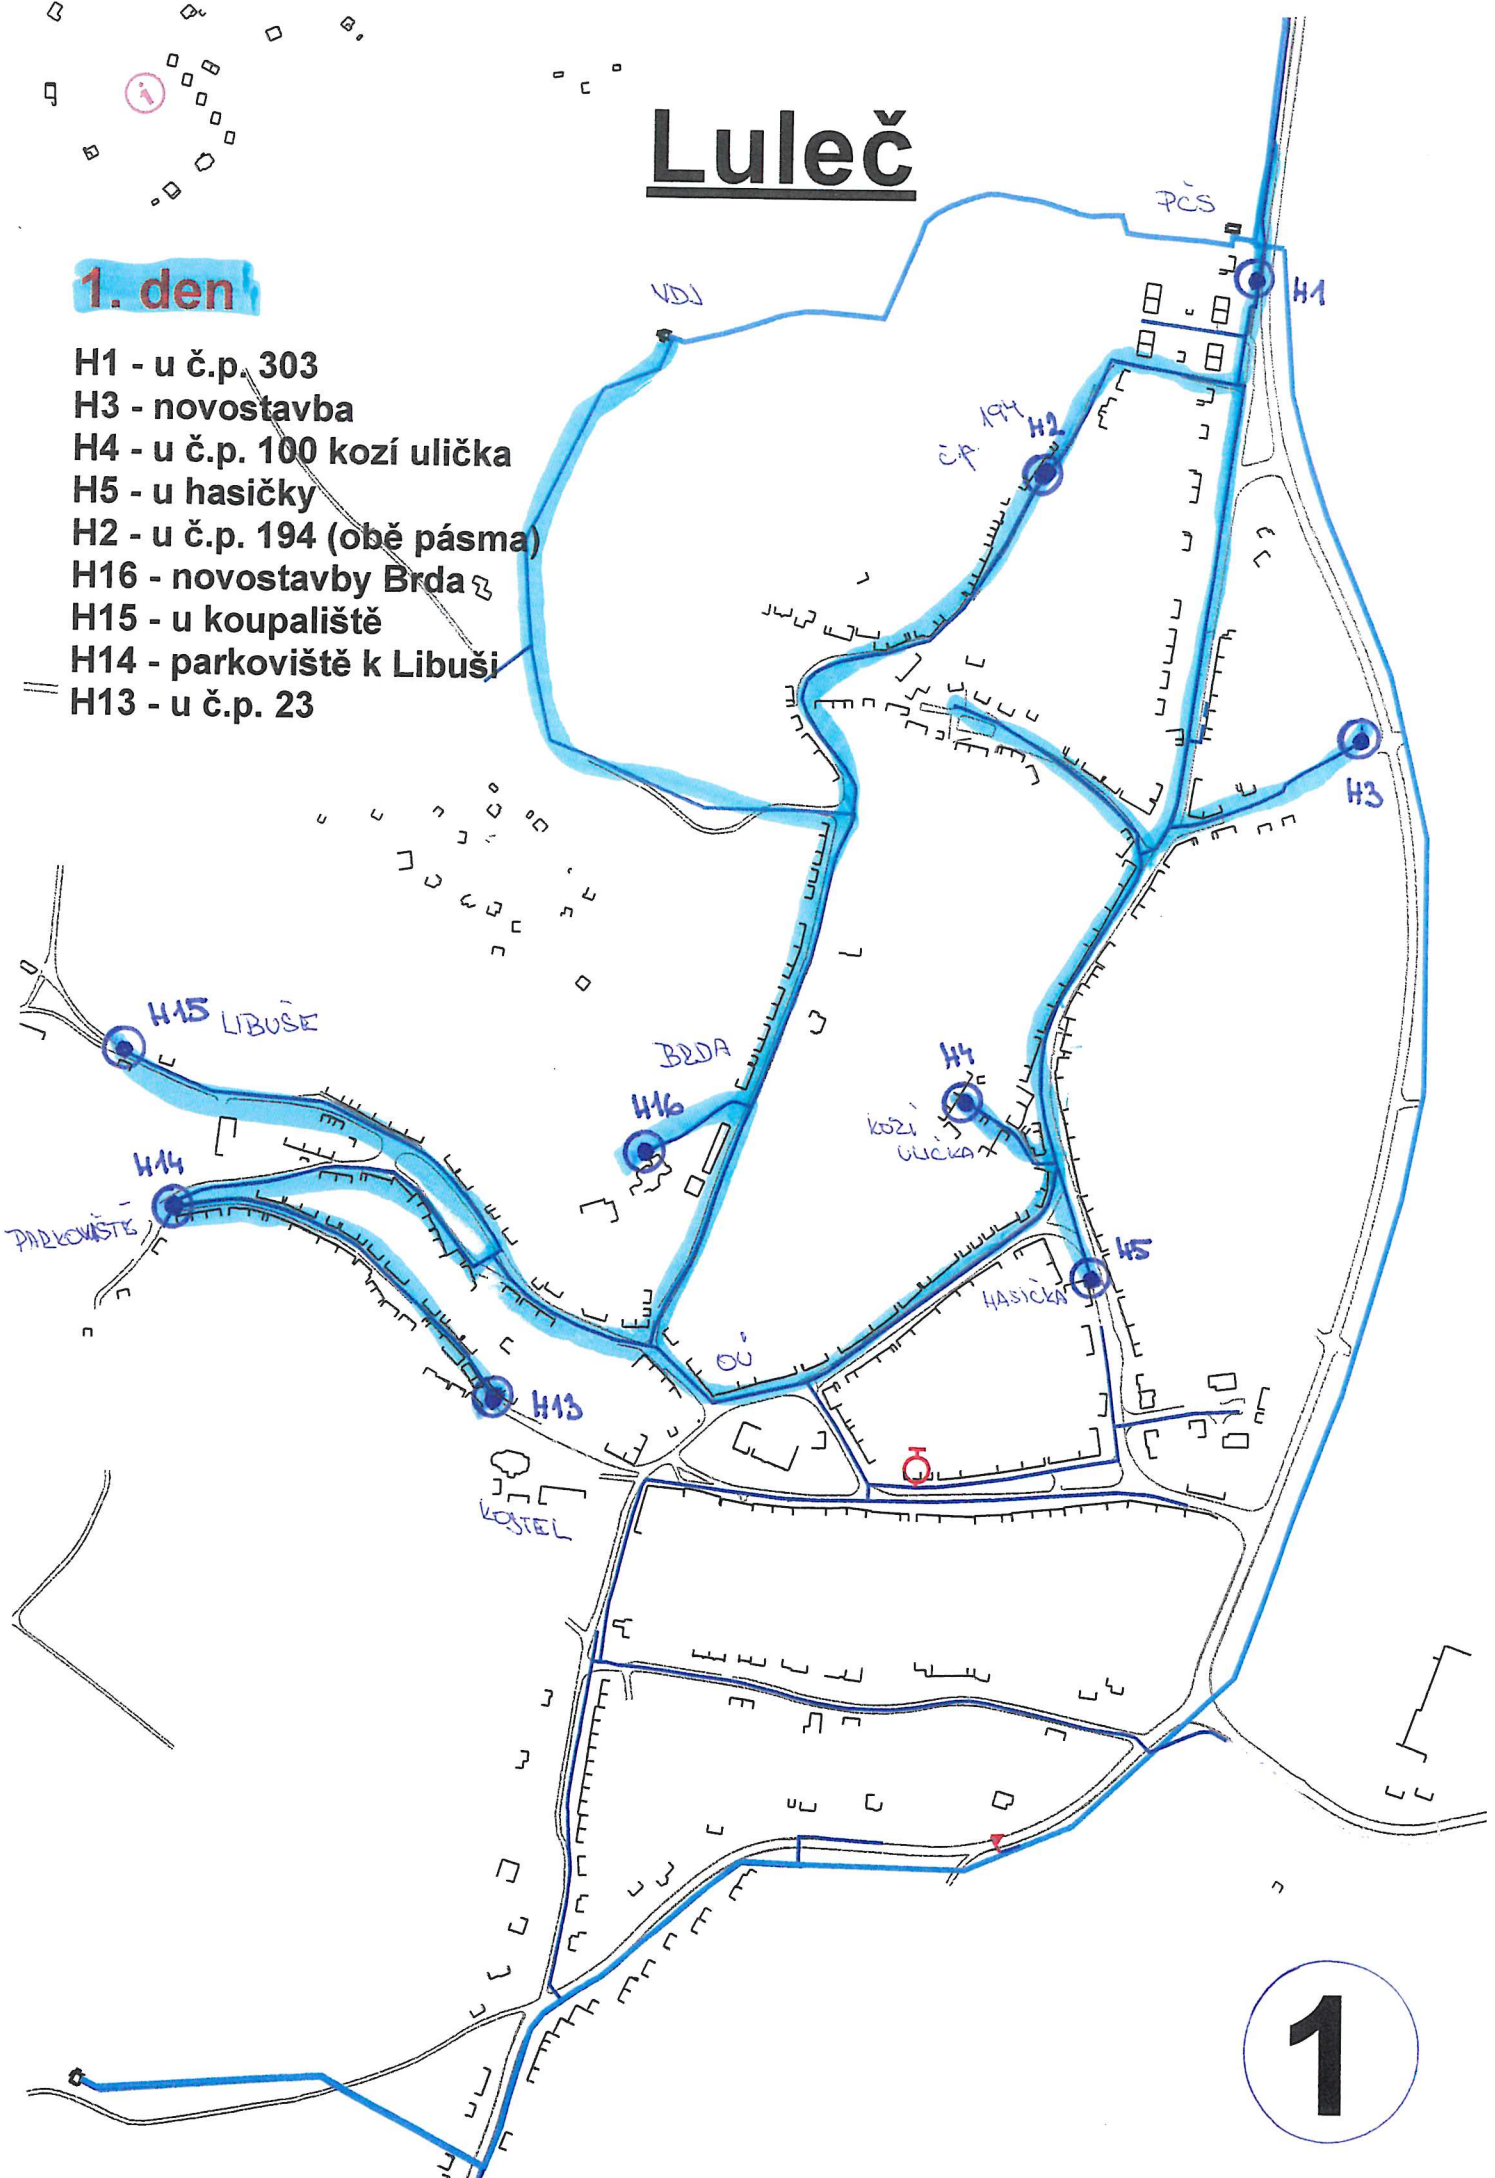

Luleč

1. den

H1 - u č.p. 303

H3 - novostavba

H4 - u č.p. 100 kozí ulička

H5 - u hasičky

H2 - u č.p. 194 (obě pásma)

H16 - novostavby Brda

H15 - u koupaliště

H14 - parkoviště k Libuši

H13 - u č.p. 23

1

Luleč

2. den

- H6 - u obchodu
- H7 - u č.p. 383
- H8 - u č.p. 1
- H9 - žaboklapka u mostu
- H17 - u vzdušnickové šachta na přivaděči
- H10 - novostavba
- H11 - na louce za č.p. 153
- H12 - za č.p. 126